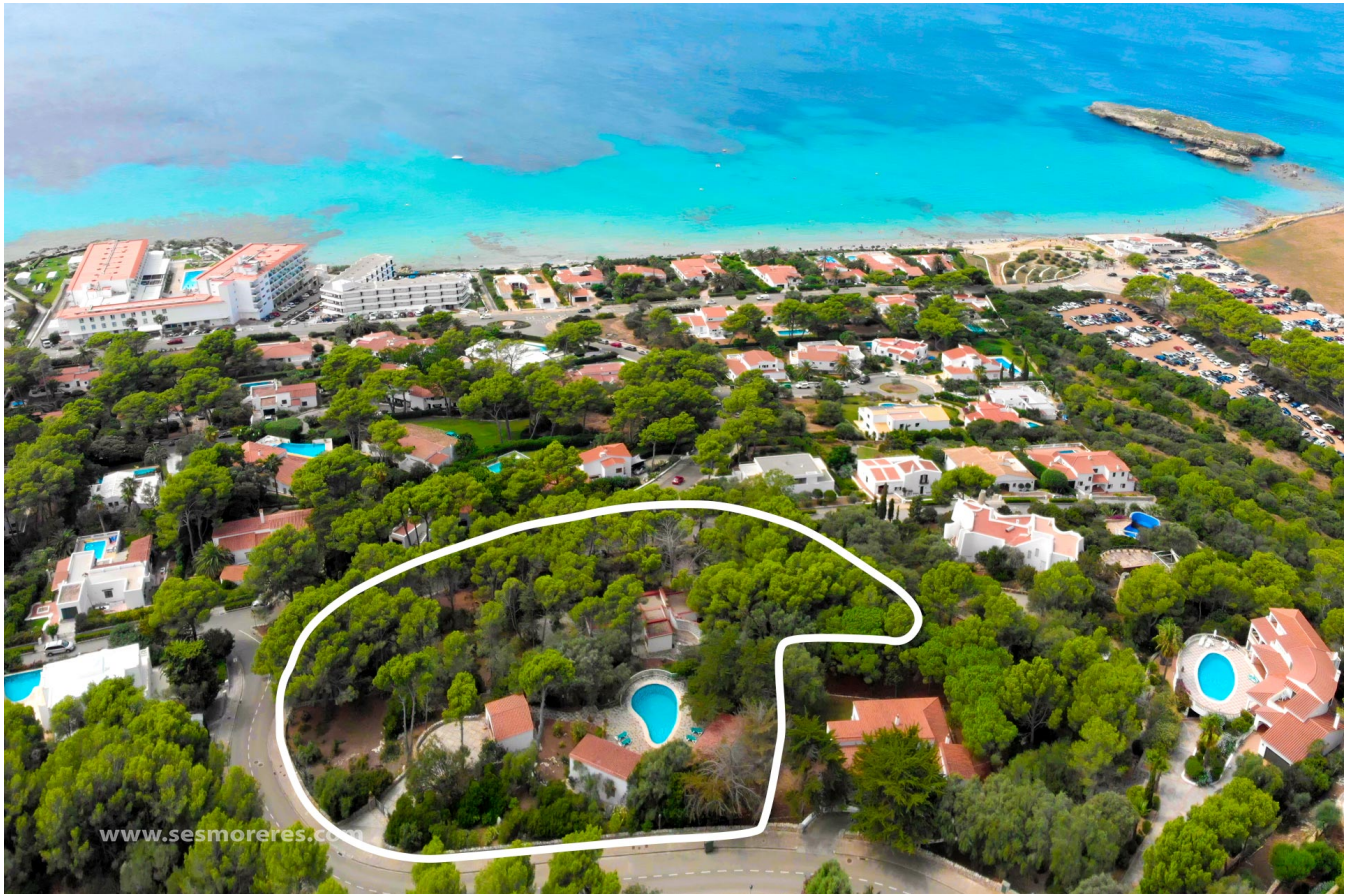

Chalet integrado en el bosque situado cerca de la Playa de Santo Tomás

Ref: 4715

Chalet en Santo Tomas, Es Migjorn

Precio: 1.300.000,00 €

Superficie: 427 m²

Solar: 2.405 m²

Habitaciones: 5

Baños: 4

Esta hermosa propiedad se encuentra totalmente integrada en un precioso paisaje pinar y goza de vistas al mar. La casa principal de una sola planta, consiste de un amplio salón – comedor con vistas, cocina y cuatro dormitorios y 3 cuartos de baños. Hay una amplia entrada y la casa dispone de un garaje. Alrededor de la piscina en la parte alta de la propiedad, se encuentra una edificación que dispone de dos baños con zona vestidor y una estancia y un amplio porche cubierto, garantizando agradables veladas al aire libre. A tan sólo 300 metros se encuentra la playa de Santo Tomas y un agradable paseo a lo largo de la costa les llevará a la playa virgen de Binigaus.

Existe la posibilidad de comprar 3 parcelas contiguas a la propiedad.